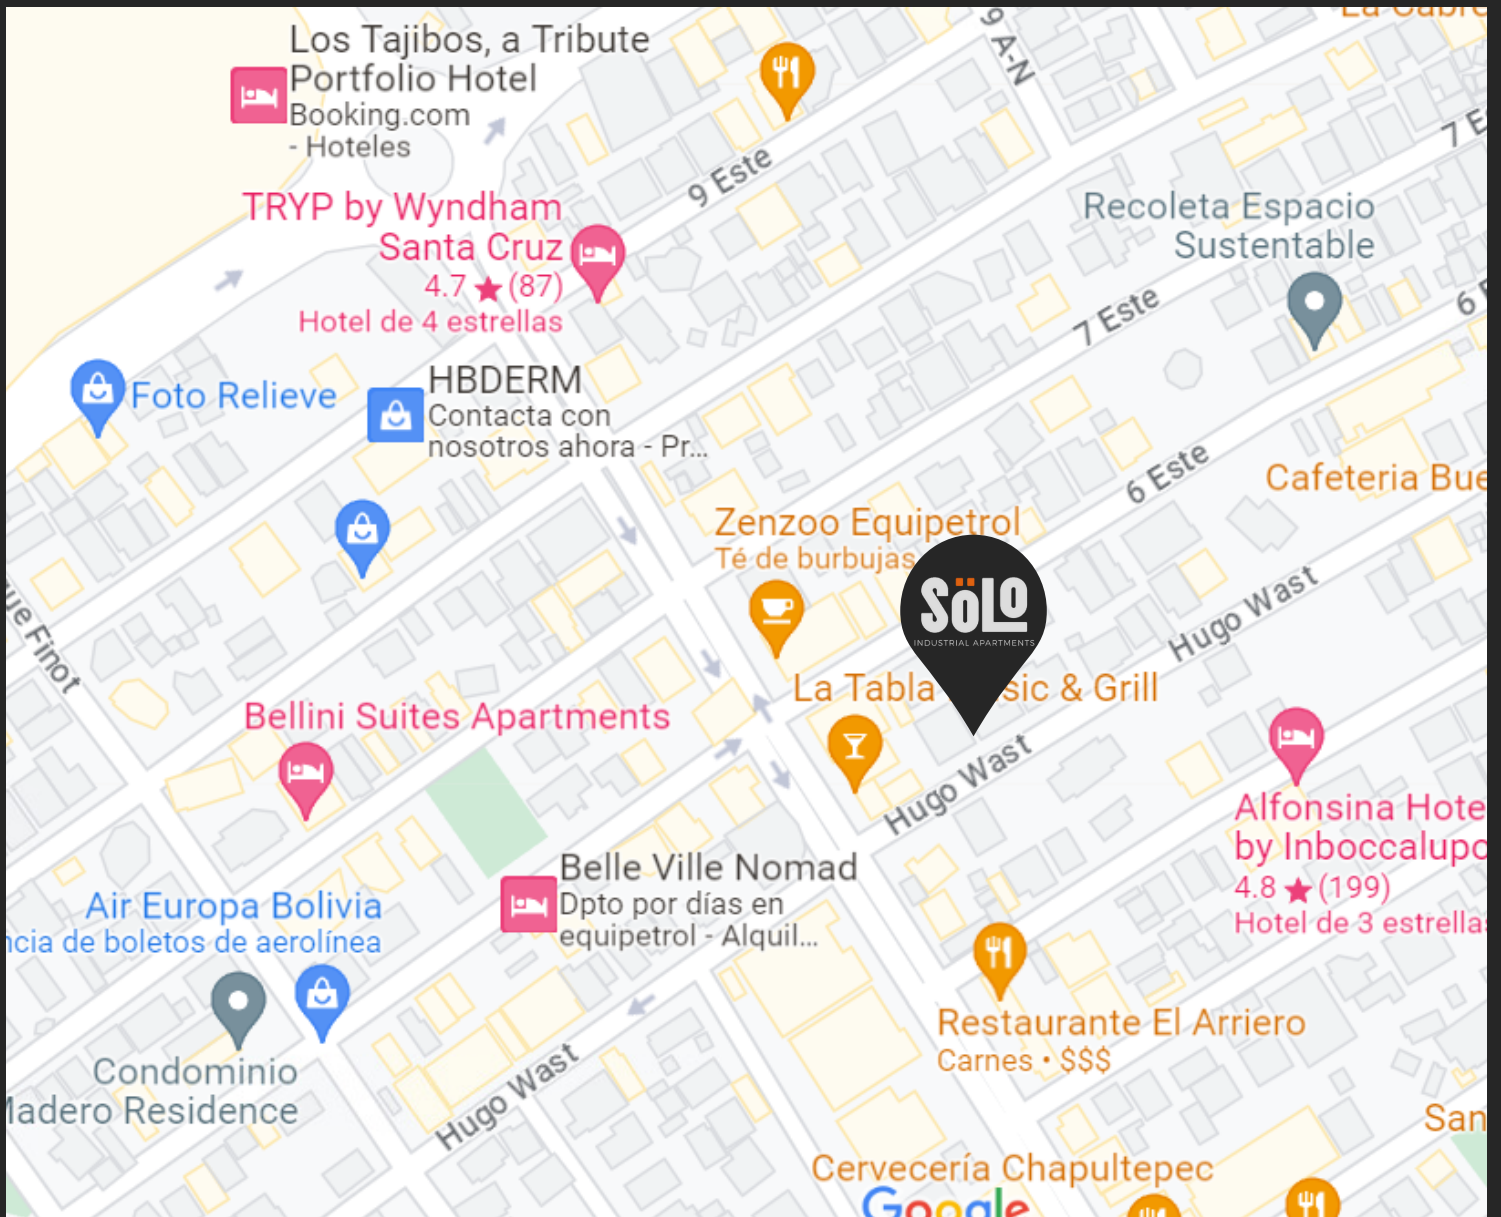

UBICACIÓN

Equipetrol - .Calle Hugo West, calle este